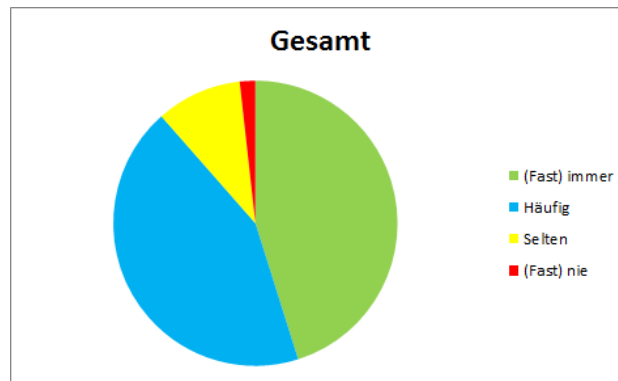

Auswertung der Ganztagsumfrage JGST 6

Frage 1: Am Einstein-Gymnasium fühle ich mich wohl und gehe gerne dorthin.

Frage 2: Am Einstein-Gymnasium mag ich meine Klasse und den Klassenzusammenhalt.

Frage 3: Am Einstein-Gymnasium gehe ich gerne in meine Wahlpflicht-AG.