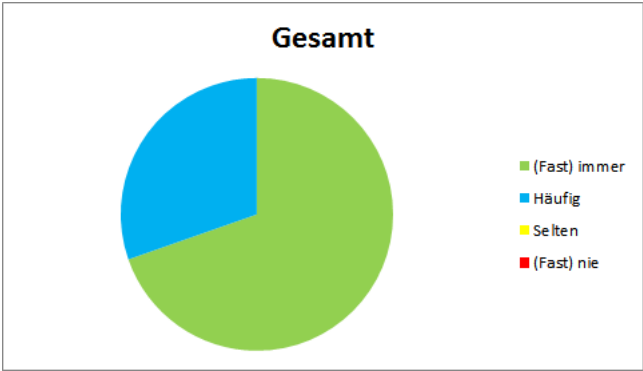

Frage 4: Am Einstein-Gymnasium erledige ich meine WP-Aufgaben selbstständig.