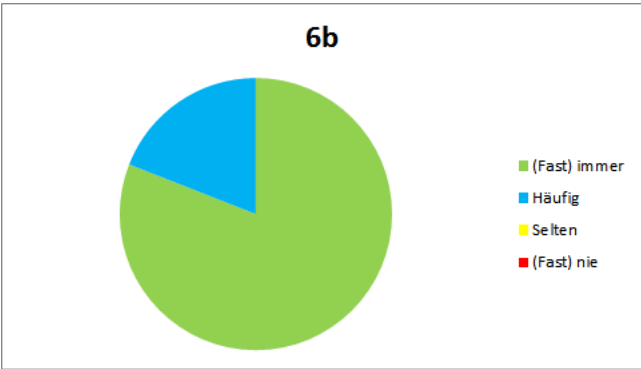

Frage 4: Am Einstein-Gymnasium erledige ich meine WP-Aufgaben selbstständig.