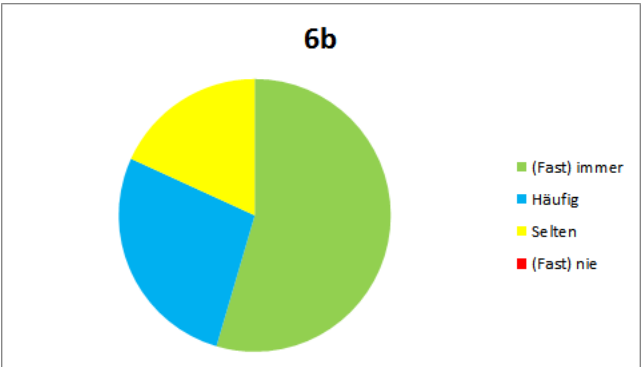

Frage 7: In der ILZ habe ich genug Zeit, um meine WP-Aufgaben vollständig zu erledigen.