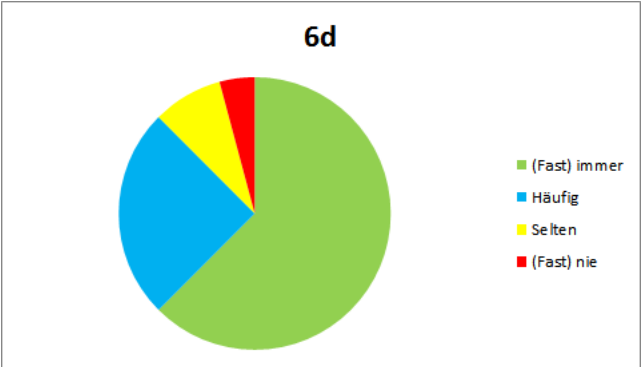

Frage 9: In der ILZ werden wir unterstützt, wenn wir Schwierigkeiten haben.