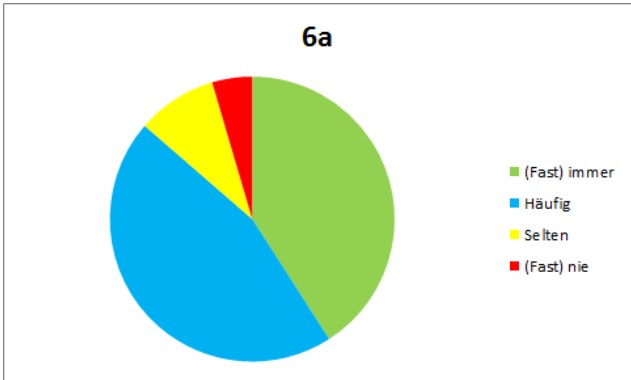

Auswertung der Ganztagsumfrage JGST 6

Frage 1: Am Einstein-Gymnasium fühle ich mich wohl und gehe gerne dorthin.

Frage 2: Am Einstein-Gymnasium mag ich meine Klasse und den Klassenzusammenhalt.

Frage 3: Am Einstein-Gymnasium gehe ich gerne in meine Wahlpflicht-AG.