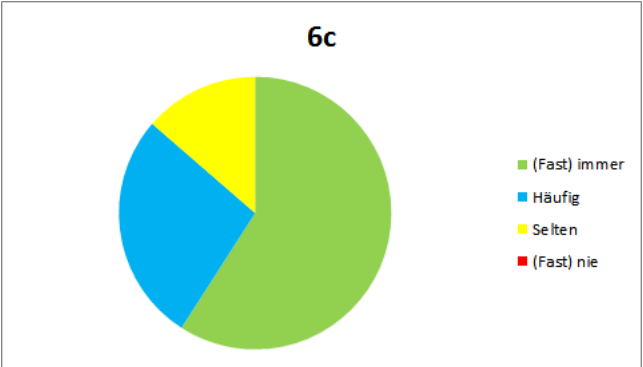

Frage 9: In der ILZ werden wir unterstützt, wenn wir Schwierigkeiten haben.