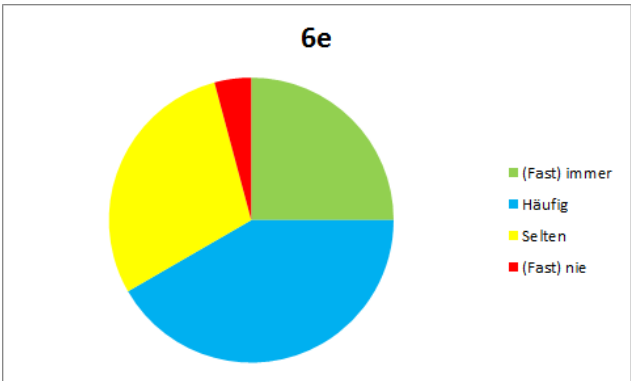

Auswertung der Ganztagsumfrage JGST 6

Frage 1: Am Einstein-Gymnasium fühle ich mich wohl und gehe gerne dorthin.

Frage 2: Am Einstein-Gymnasium mag ich meine Klasse und den Klassenzusammenhalt.

Frage 3: Am Einstein-Gymnasium gehe ich gerne in meine Wahlpflicht-AG.