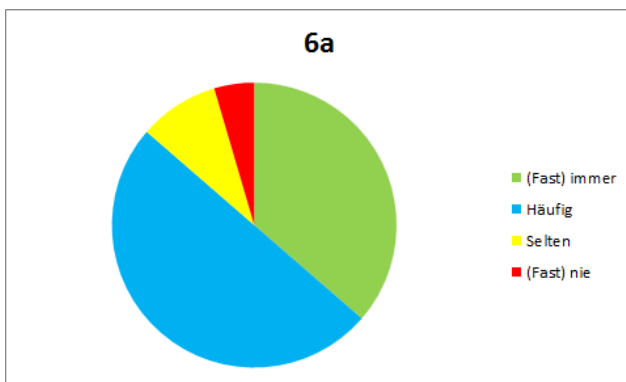

Auswertung der Ganztagsumfrage JGST 6

Frage 1: Am Einstein-Gymnasium fühle ich mich wohl und gehe gerne dorthin.

Frage 2: Am Einstein-Gymnasium mag ich meine Klasse und den Klassenzusammenhalt.

Frage 3: Am Einstein-Gymnasium gehe ich gerne in meine Wahlpflicht-AG.