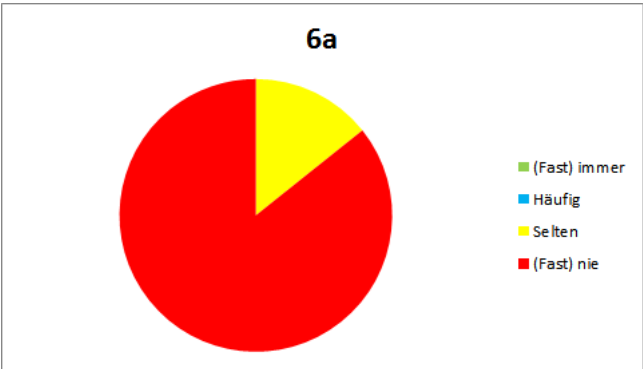

Frage 6: In der ILZ gehe ich in einen anderen Raum, wenn ich mehr Ruhe benötige.