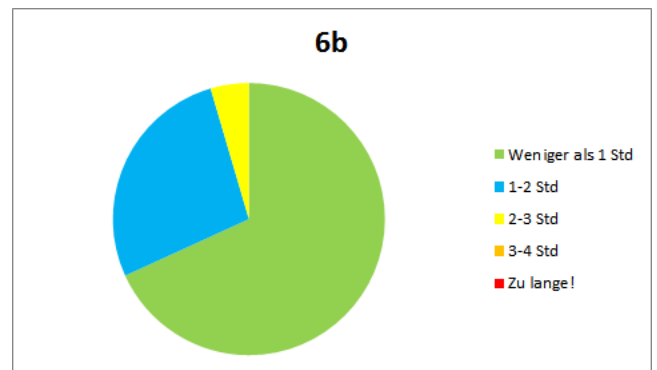

Frage 13: Ich brauche so lange pro Woche für Aufgaben, die ich noch zu Hause erledigen muss:

Detaillierte Ergebnisse der einzelnen Klassen:

	6a	6b	6c	6d	6e	Σ
Frage 1	Am Einstein-Gymnasium fühle ich mich wohl und gehe gerne dorthin.					
(Fast) immer	8	10	10	8	15	51
Häufig	11	11	9	13	5	49
Selten	2	1	2	2	4	11
(Fast) nie	1	0	0	1	0	2