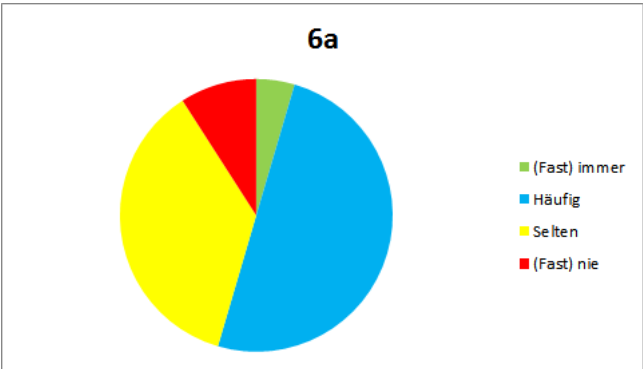

Frage 5: In der ILZ ist die Arbeitsatmosphäre so, dass ich konzentriert arbeiten kann.