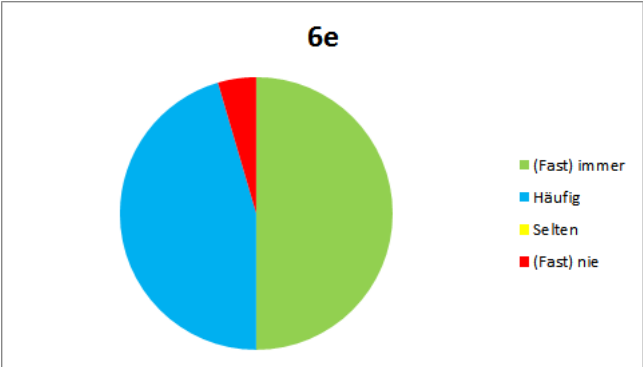

Frage 7: In der ILZ habe ich genug Zeit, um meine WP-Aufgaben vollständig zu erledigen.