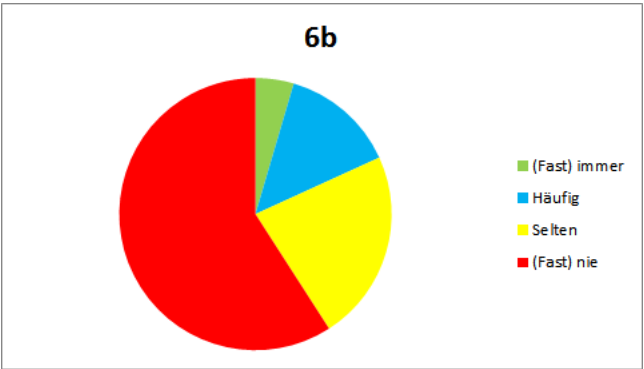

Frage 6: In der ILZ gehe ich in einen anderen Raum, wenn ich mehr Ruhe benötige.