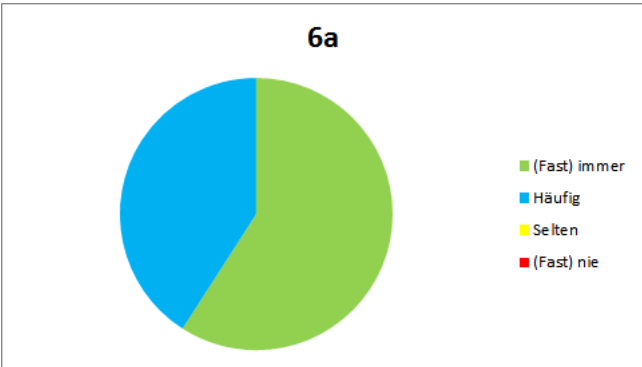

Frage 8: In der ILZ kann ich nachfragen, wenn ich etwas nicht verstehe.