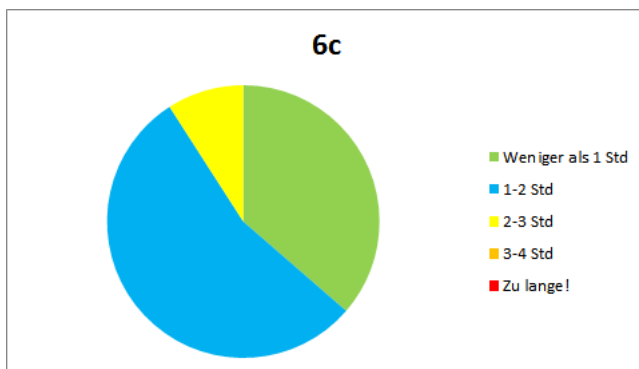

Frage 13: Ich brauche so lange pro Woche für Aufgaben, die ich noch zu Hause erledigen muss:

Detaillierte Ergebnisse der einzelnen Klassen:

	6a	6b	6c	6d	6e	Σ
Frage 1	Am Einstein-Gymnasium fühle ich mich wohl und gehe gerne dorthin.					
(Fast) immer	8	10	10	8	15	51
Häufig	11	11	9	13	5	49
Selten	2	1	2	2	4	11
(Fast) nie	1	0	0	1	0	2