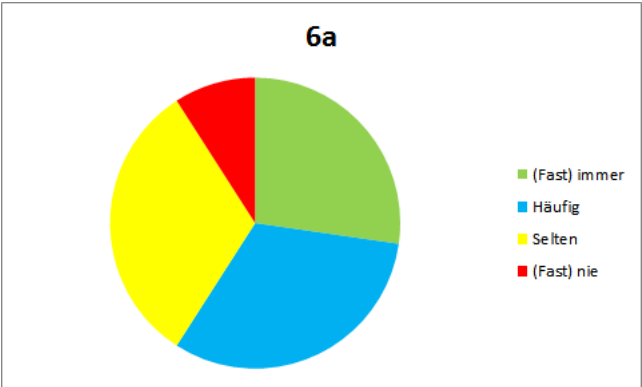

Auswertung der Ganztagsumfrage JGST 6

Frage 1: Am Einstein-Gymnasium fühle ich mich wohl und gehe gerne dorthin.

Frage 2: Am Einstein-Gymnasium mag ich meine Klasse und den Klassenzusammenhalt.

Frage 3: Am Einstein-Gymnasium gehe ich gerne in meine Wahlpflicht-AG.