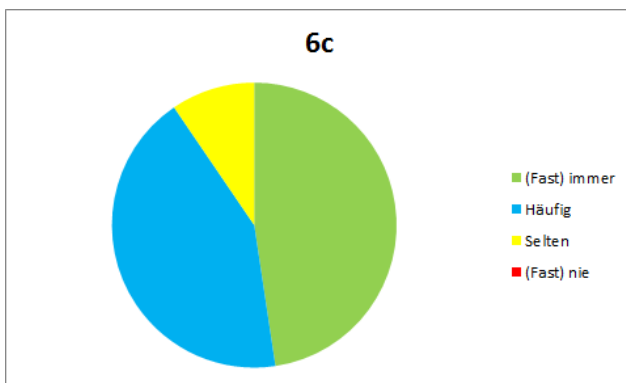

Auswertung der Ganztagsumfrage JGST 6

Frage 1: Am Einstein-Gymnasium fühle ich mich wohl und gehe gerne dorthin.

Frage 2: Am Einstein-Gymnasium mag ich meine Klasse und den Klassenzusammenhalt.

Frage 3: Am Einstein-Gymnasium gehe ich gerne in meine Wahlpflicht-AG.