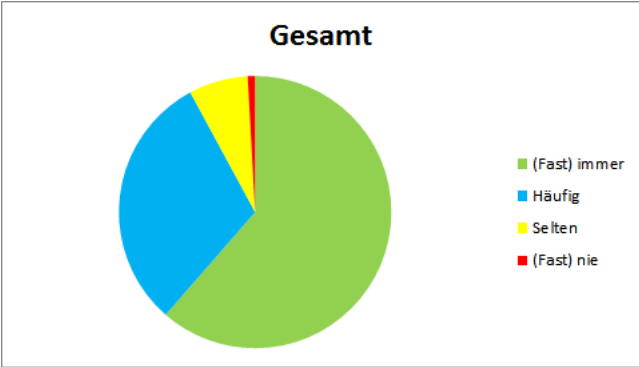

Frage 9: In der ILZ werden wir unterstützt, wenn wir Schwierigkeiten haben.