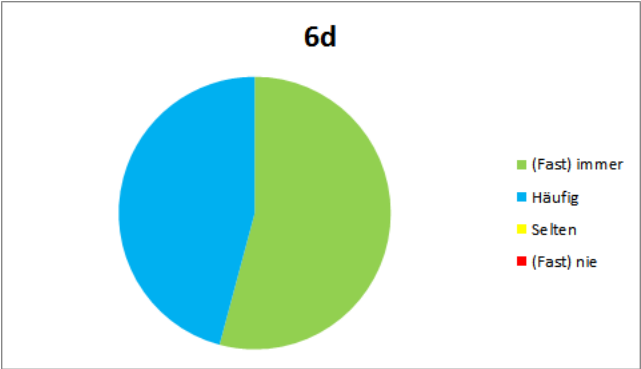

Frage 4: Am Einstein-Gymnasium erledige ich meine WP-Aufgaben selbstständig.