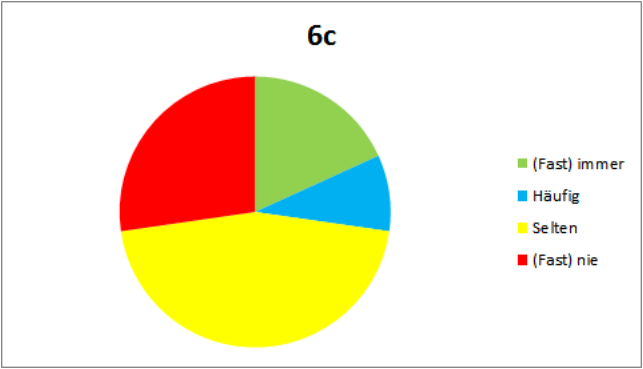

Frage 6: In der ILZ gehe ich in einen anderen Raum, wenn ich mehr Ruhe benötige.