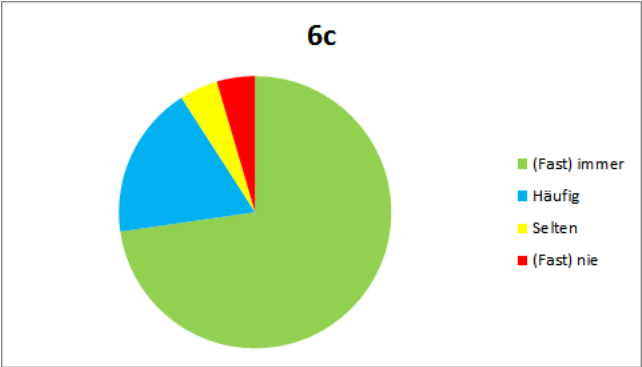

Frage 8: In der ILZ kann ich nachfragen, wenn ich etwas nicht verstehe.