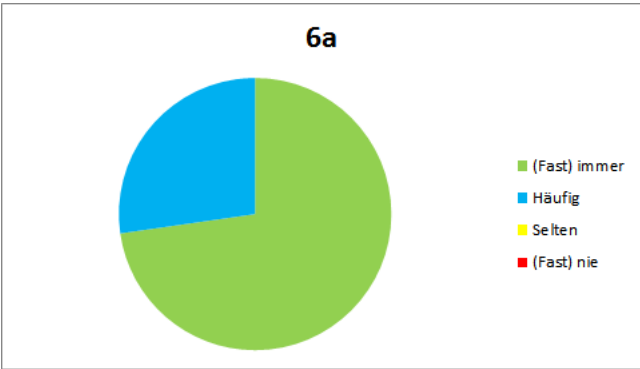

Frage 4: Am Einstein-Gymnasium erledige ich meine WP-Aufgaben selbstständig.