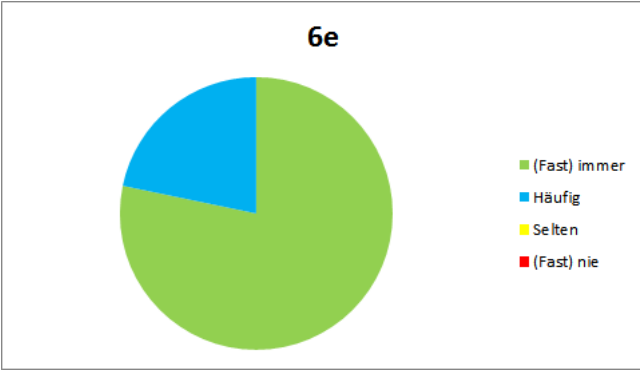

Frage 4: Am Einstein-Gymnasium erledige ich meine WP-Aufgaben selbstständig.