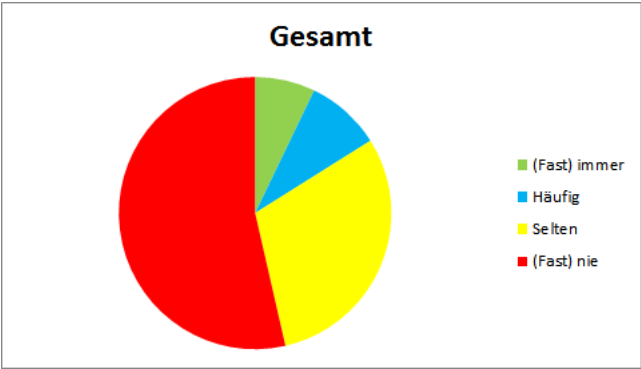

Frage 6: In der ILZ gehe ich in einen anderen Raum, wenn ich mehr Ruhe benötige.