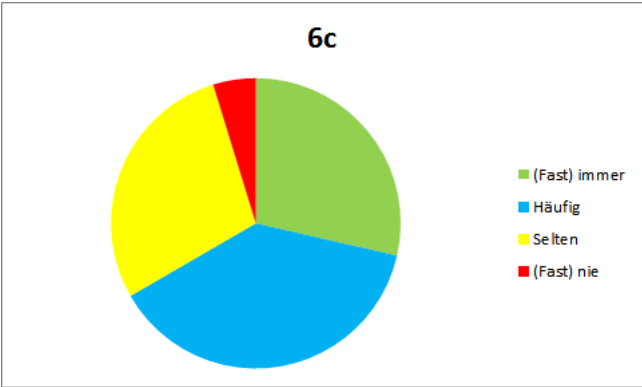

Auswertung der Ganztagsumfrage JGST 6

Frage 1: Am Einstein-Gymnasium fühle ich mich wohl und gehe gerne dorthin.

Frage 2: Am Einstein-Gymnasium mag ich meine Klasse und den Klassenzusammenhalt.

Frage 3: Am Einstein-Gymnasium gehe ich gerne in meine Wahlpflicht-AG.