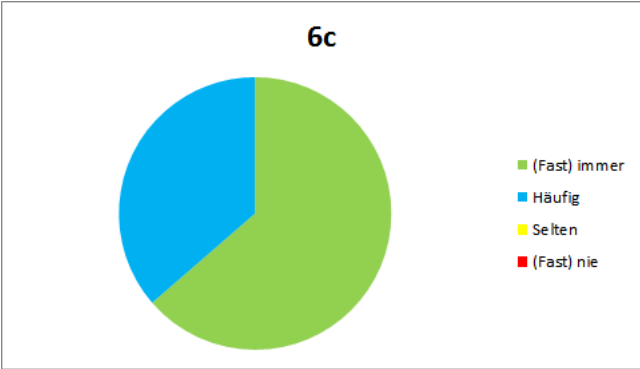

Frage 4: Am Einstein-Gymnasium erledige ich meine WP-Aufgaben selbstständig.