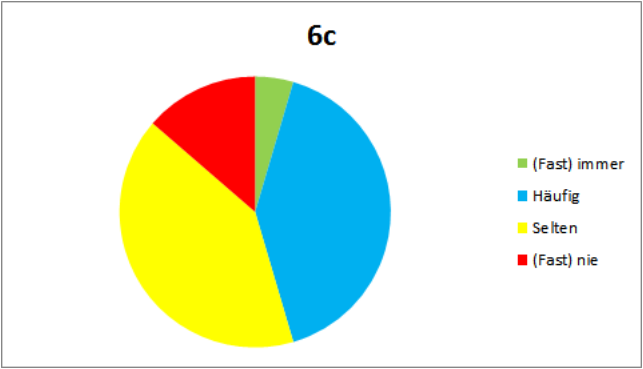

Frage 5: In der ILZ ist die Arbeitsatmosphäre so, dass ich konzentriert arbeiten kann.