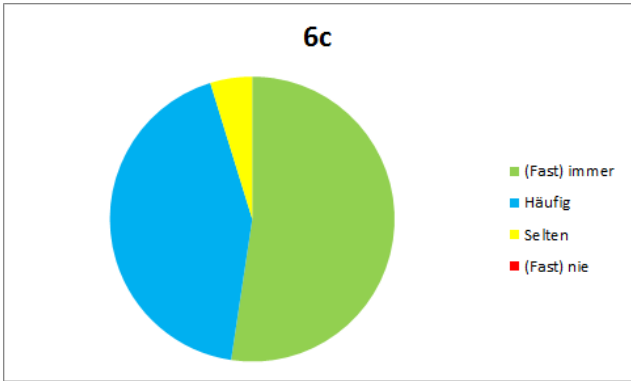

Auswertung der Ganztagsumfrage JGST 6

Frage 1: Am Einstein-Gymnasium fühle ich mich wohl und gehe gerne dorthin.

Frage 2: Am Einstein-Gymnasium mag ich meine Klasse und den Klassenzusammenhalt.

Frage 3: Am Einstein-Gymnasium gehe ich gerne in meine Wahlpflicht-AG.