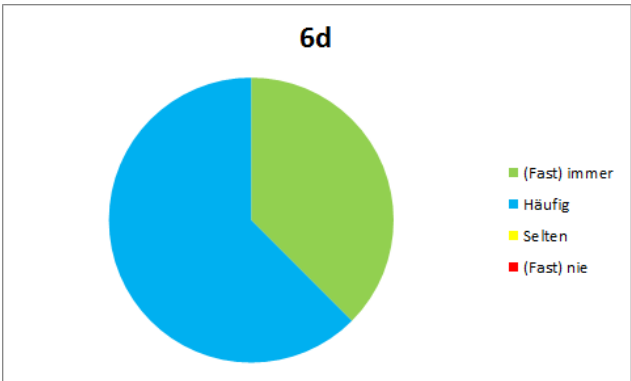

Auswertung der Ganztagsumfrage JGST 6

Frage 1: Am Einstein-Gymnasium fühle ich mich wohl und gehe gerne dorthin.

Frage 2: Am Einstein-Gymnasium mag ich meine Klasse und den Klassenzusammenhalt.

Frage 3: Am Einstein-Gymnasium gehe ich gerne in meine Wahlpflicht-AG.