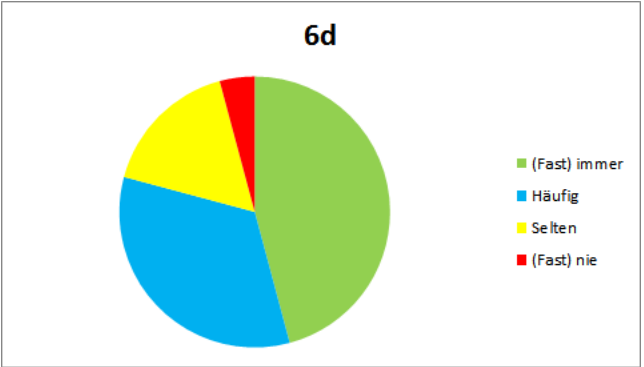

Frage 7: In der ILZ habe ich genug Zeit, um meine WP-Aufgaben vollständig zu erledigen.