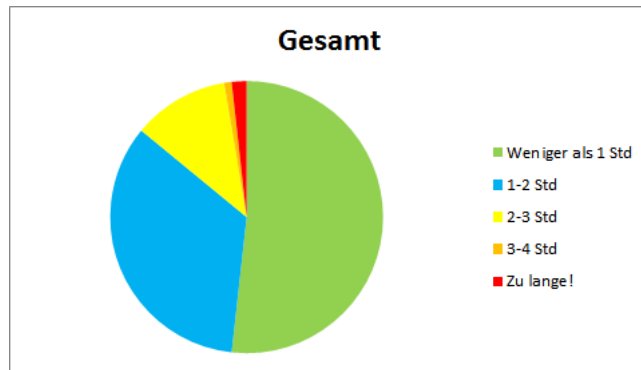

Frage 13: Ich brauche so lange pro Woche für Aufgaben, die ich noch zu Hause erledigen muss:

Detaillierte Ergebnisse der einzelnen Klassen:

	6a	6b	6c	6d	6e	Σ
Frage 1	Am Einstein-Gymnasium fühle ich mich wohl und gehe gerne dorthin.					
(Fast) immer	8	10	10	8	15	51
Häufig	11	11	9	13	5	49
Selten	2	1	2	2	4	11
(Fast) nie	1	0	0	1	0	2