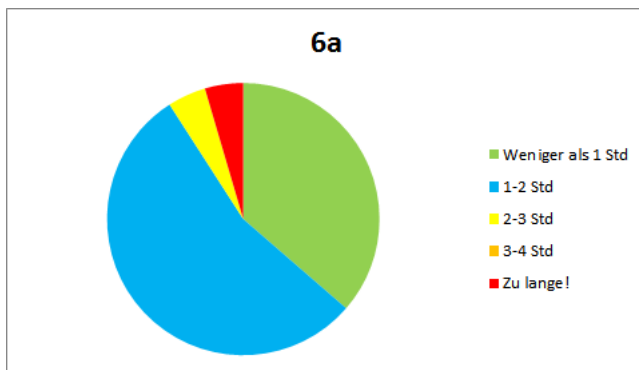

Frage 13: Ich brauche so lange pro Woche für Aufgaben, die ich noch zu Hause erledigen muss:

Detaillierte Ergebnisse der einzelnen Klassen:

	6a	6b	6c	6d	6e	Σ
Frage 1	Am Einstein-Gymnasium fühle ich mich wohl und gehe gerne dorthin.					
(Fast) immer	8	10	10	8	15	51
Häufig	11	11	9	13	5	49
Selten	2	1	2	2	4	11
(Fast) nie	1	0	0	1	0	2