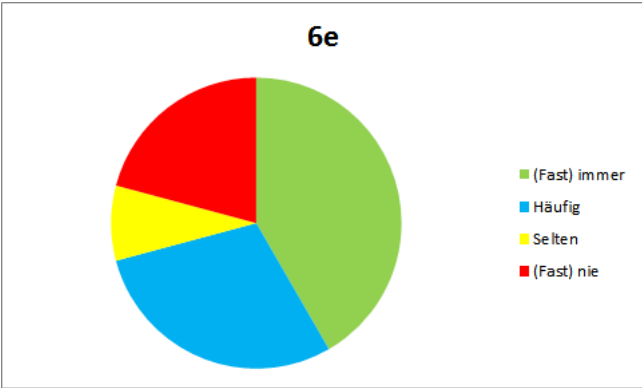

Auswertung der Ganztagsumfrage JGST 6

Frage 1: Am Einstein-Gymnasium fühle ich mich wohl und gehe gerne dorthin.

Frage 2: Am Einstein-Gymnasium mag ich meine Klasse und den Klassenzusammenhalt.

Frage 3: Am Einstein-Gymnasium gehe ich gerne in meine Wahlpflicht-AG.