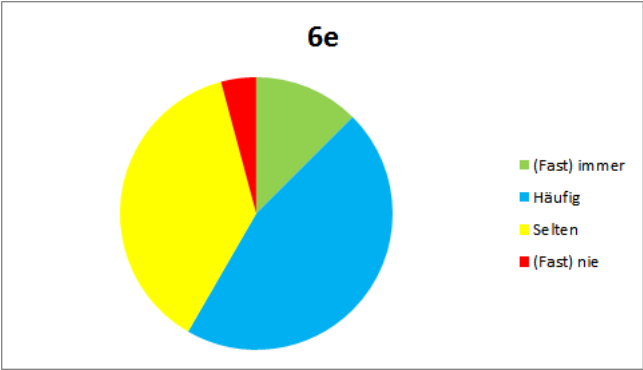

Frage 5: In der ILZ ist die Arbeitsatmosphäre so, dass ich konzentriert arbeiten kann.