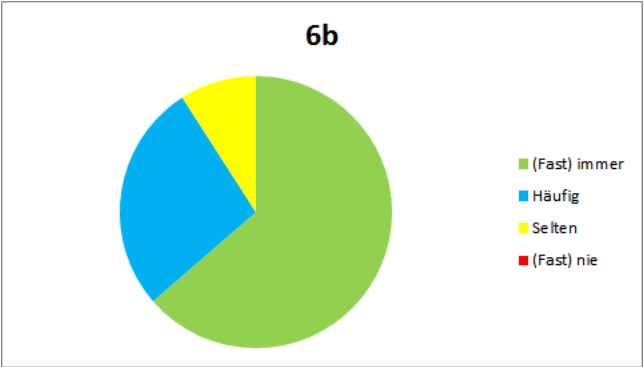

Frage 9: In der ILZ werden wir unterstützt, wenn wir Schwierigkeiten haben.