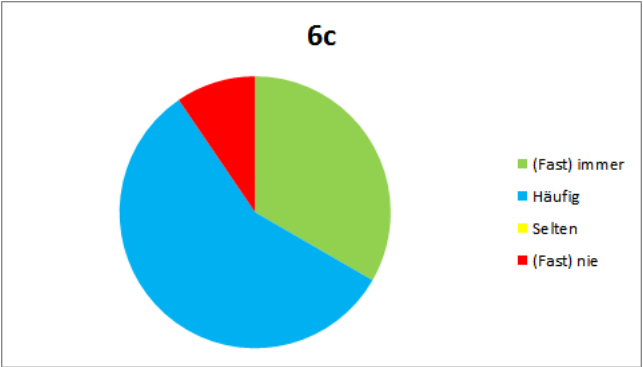

Frage 7: In der ILZ habe ich genug Zeit, um meine WP-Aufgaben vollständig zu erledigen.