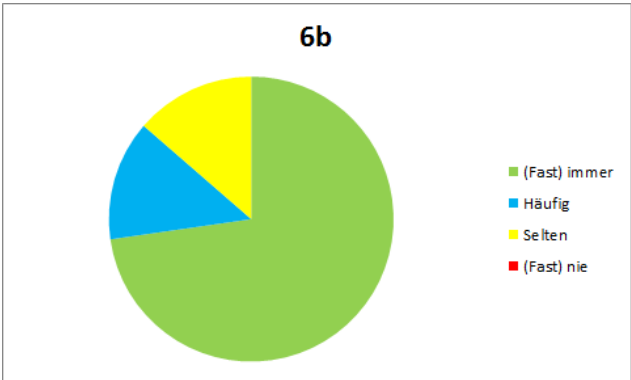

Auswertung der Ganztagsumfrage JGST 6

Frage 1: Am Einstein-Gymnasium fühle ich mich wohl und gehe gerne dorthin.

Frage 2: Am Einstein-Gymnasium mag ich meine Klasse und den Klassenzusammenhalt.

Frage 3: Am Einstein-Gymnasium gehe ich gerne in meine Wahlpflicht-AG.