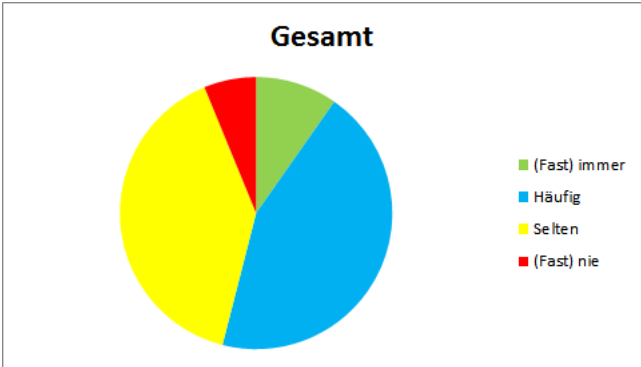

Frage 5: In der ILZ ist die Arbeitsatmosphäre so, dass ich konzentriert arbeiten kann.