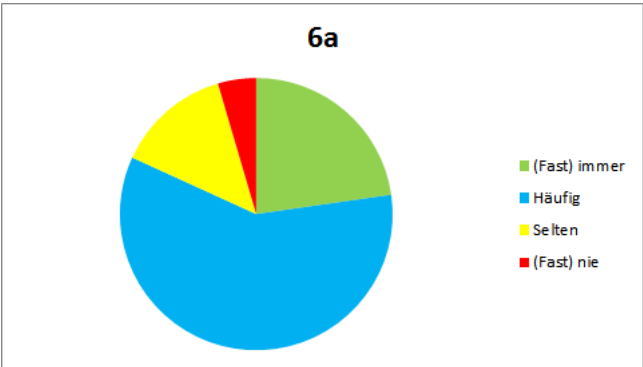

Frage 7: In der ILZ habe ich genug Zeit, um meine WP-Aufgaben vollständig zu erledigen.