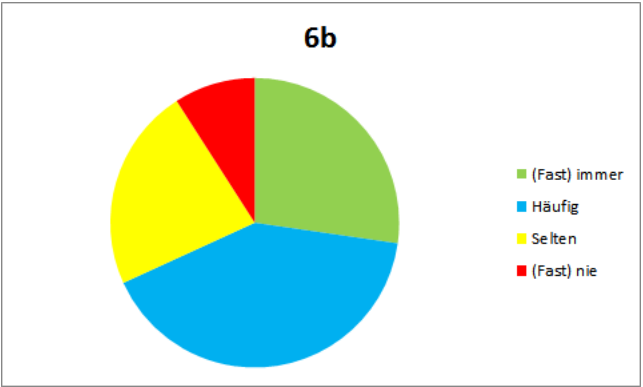

Auswertung der Ganztagsumfrage JGST 6

Frage 1: Am Einstein-Gymnasium fühle ich mich wohl und gehe gerne dorthin.

Frage 2: Am Einstein-Gymnasium mag ich meine Klasse und den Klassenzusammenhalt.

Frage 3: Am Einstein-Gymnasium gehe ich gerne in meine Wahlpflicht-AG.