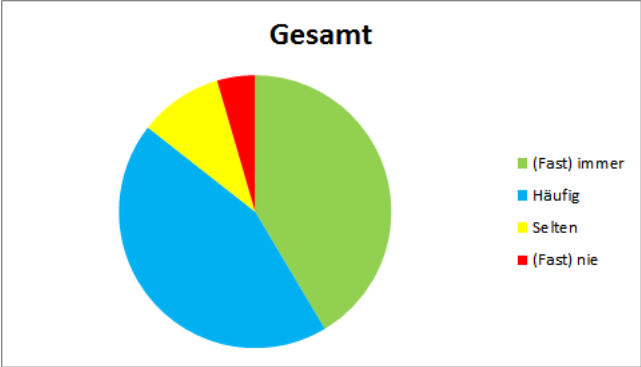

Frage 7: In der ILZ habe ich genug Zeit, um meine WP-Aufgaben vollständig zu erledigen.