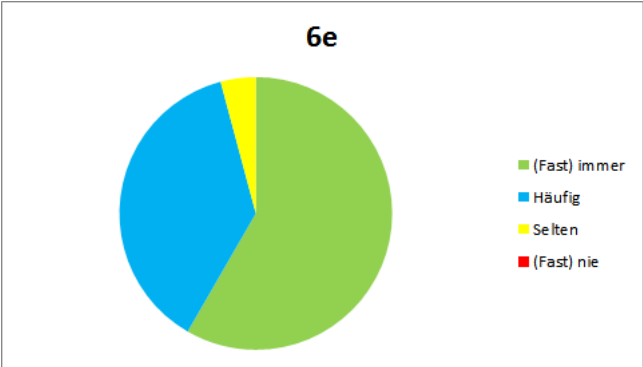

Frage 9: In der ILZ werden wir unterstützt, wenn wir Schwierigkeiten haben.