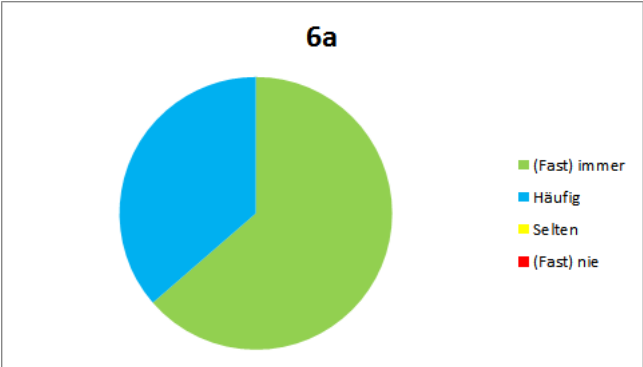

Frage 9: In der ILZ werden wir unterstützt, wenn wir Schwierigkeiten haben.