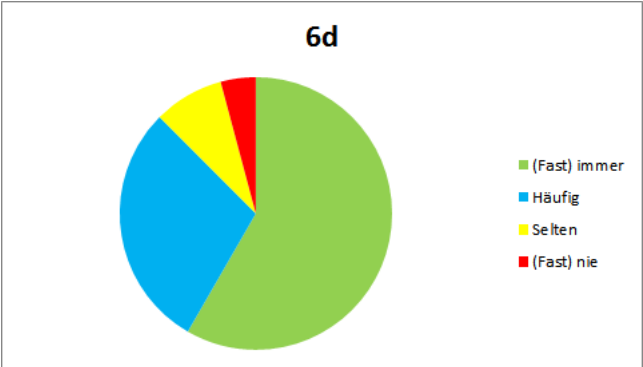

Frage 8: In der ILZ kann ich nachfragen, wenn ich etwas nicht verstehe.