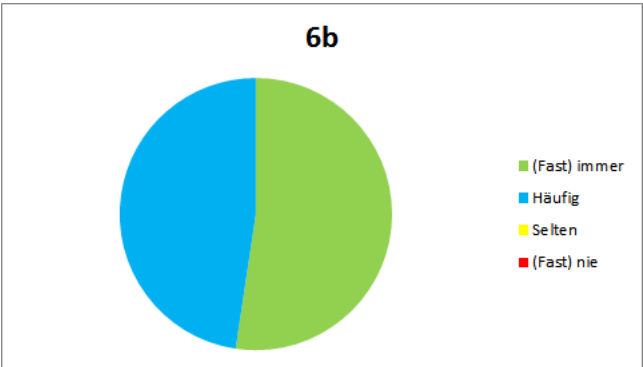

Frage 8: In der ILZ kann ich nachfragen, wenn ich etwas nicht verstehe.