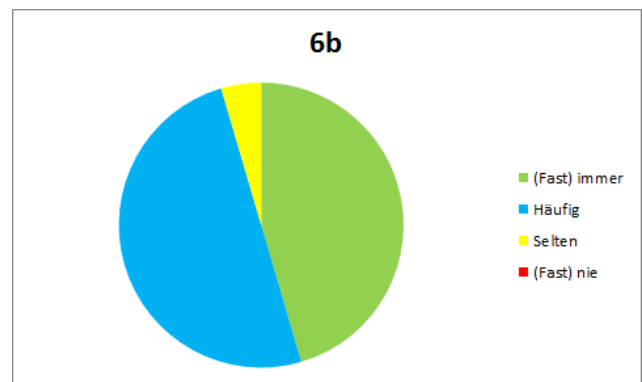

Auswertung der Ganztagsumfrage JGST 6

Frage 1: Am Einstein-Gymnasium fühle ich mich wohl und gehe gerne dorthin.

Frage 2: Am Einstein-Gymnasium mag ich meine Klasse und den Klassenzusammenhalt.

Frage 3: Am Einstein-Gymnasium gehe ich gerne in meine Wahlpflicht-AG.