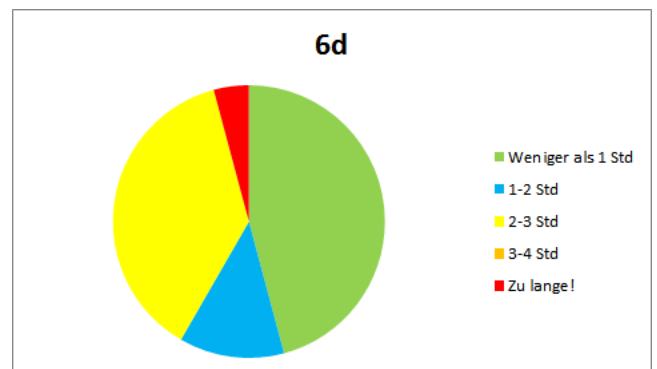

Frage 13: Ich brauche so lange pro Woche für Aufgaben, die ich noch zu Hause erledigen muss:

Detaillierte Ergebnisse der einzelnen Klassen:

	6a	6b	6c	6d	6e	Σ
Frage 1	Am Einstein-Gymnasium fühle ich mich wohl und gehe gerne dorthin.					
(Fast) immer	8	10	10	8	15	51
Häufig	11	11	9	13	5	49
Selten	2	1	2	2	4	11
(Fast) nie	1	0	0	1	0	2