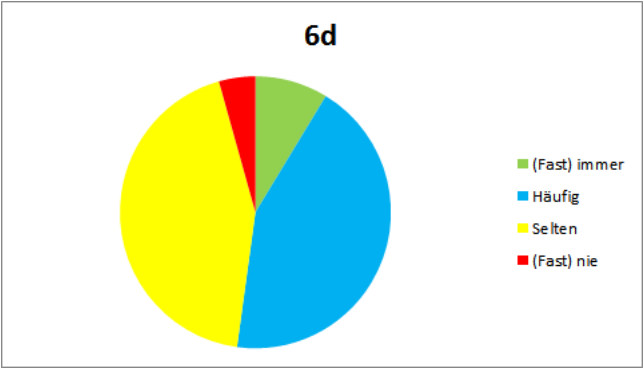

Frage 5: In der ILZ ist die Arbeitsatmosphäre so, dass ich konzentriert arbeiten kann.