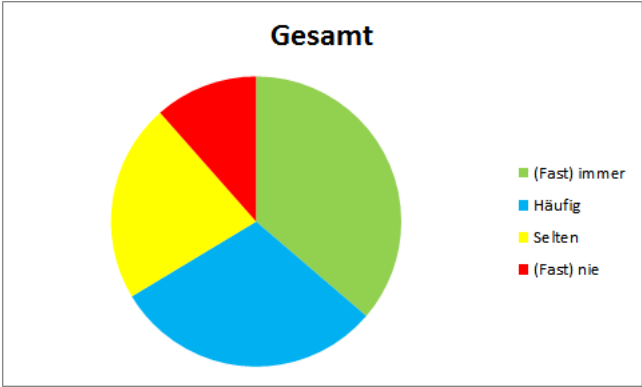

Auswertung der Ganztagsumfrage JGST 6

Frage 1: Am Einstein-Gymnasium fühle ich mich wohl und gehe gerne dorthin.

Frage 2: Am Einstein-Gymnasium mag ich meine Klasse und den Klassenzusammenhalt.

Frage 3: Am Einstein-Gymnasium gehe ich gerne in meine Wahlpflicht-AG.