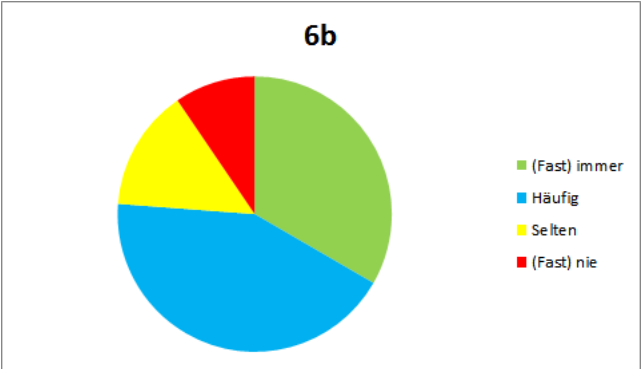

Frage 11: In der ILZ bekommen wir, wenn nötig, Tipps, wie wir gut arbeiten oder lernen können.