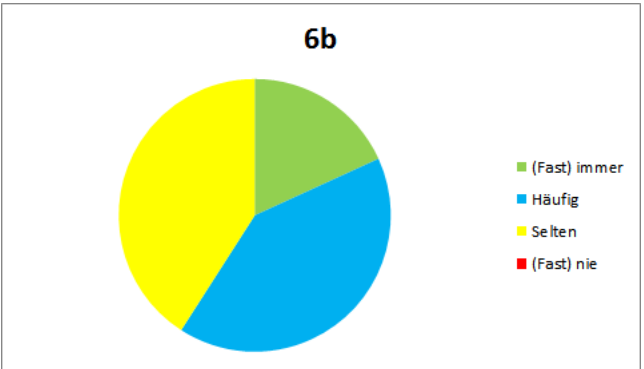

Frage 5: In der ILZ ist die Arbeitsatmosphäre so, dass ich konzentriert arbeiten kann.