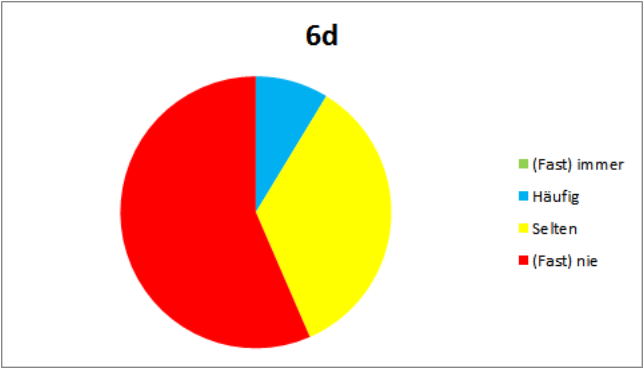

Frage 6: In der ILZ gehe ich in einen anderen Raum, wenn ich mehr Ruhe benötige.