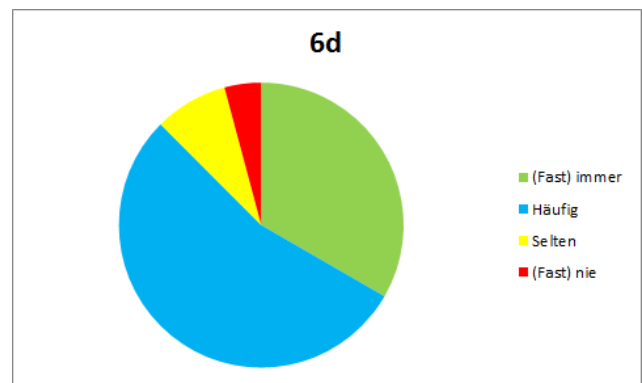

Auswertung der Ganztagsumfrage JGST 6

Frage 1: Am Einstein-Gymnasium fühle ich mich wohl und gehe gerne dorthin.

Frage 2: Am Einstein-Gymnasium mag ich meine Klasse und den Klassenzusammenhalt.

Frage 3: Am Einstein-Gymnasium gehe ich gerne in meine Wahlpflicht-AG.