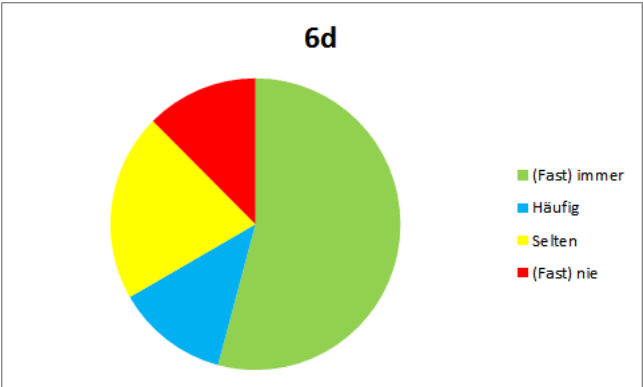

Auswertung der Ganztagsumfrage JGST 6

Frage 1: Am Einstein-Gymnasium fühle ich mich wohl und gehe gerne dorthin.

Frage 2: Am Einstein-Gymnasium mag ich meine Klasse und den Klassenzusammenhalt.

Frage 3: Am Einstein-Gymnasium gehe ich gerne in meine Wahlpflicht-AG.