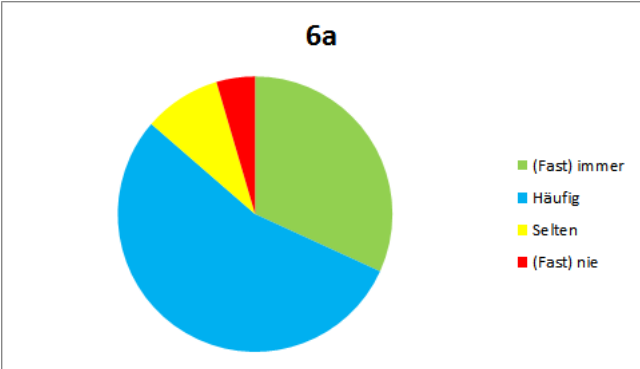

Frage 11: In der ILZ bekommen wir, wenn nötig, Tipps, wie wir gut arbeiten oder lernen können.