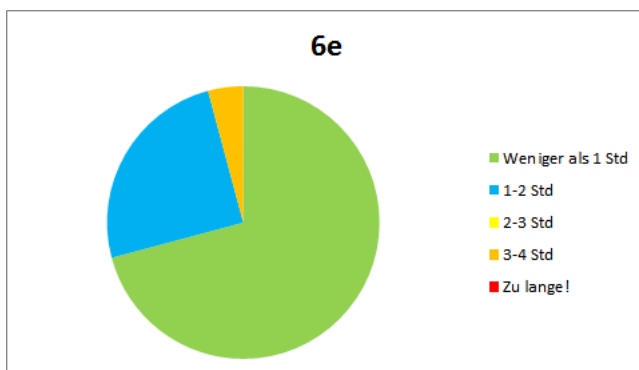

Frage 13: Ich brauche so lange pro Woche für Aufgaben, die ich noch zu Hause erledigen muss:

Detaillierte Ergebnisse der einzelnen Klassen:

	6a	6b	6c	6d	6e	Σ
Frage 1	Am Einstein-Gymnasium fühle ich mich wohl und gehe gerne dorthin.					
(Fast) immer	8	10	10	8	15	51
Häufig	11	11	9	13	5	49
Selten	2	1	2	2	4	11
(Fast) nie	1	0	0	1	0	2