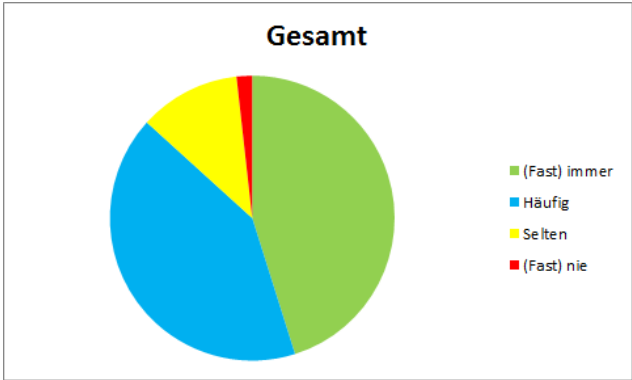

Auswertung der Ganztagsumfrage JGST 6

Frage 1: Am Einstein-Gymnasium fühle ich mich wohl und gehe gerne dorthin.

Frage 2: Am Einstein-Gymnasium mag ich meine Klasse und den Klassenzusammenhalt.

Frage 3: Am Einstein-Gymnasium gehe ich gerne in meine Wahlpflicht-AG.