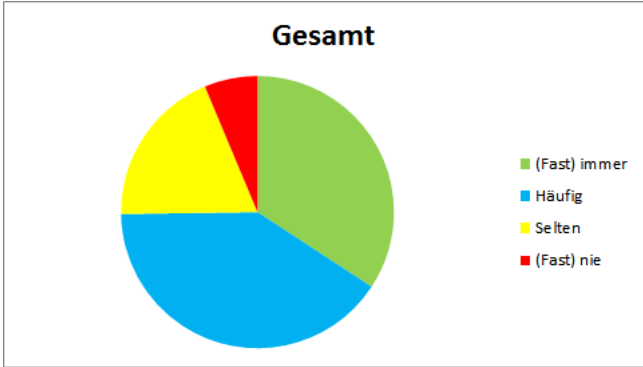

Frage 10: In der ILZ bekommen wir, wenn nötig, Hilfe, uns unsere Zeit gut einzuteilen.